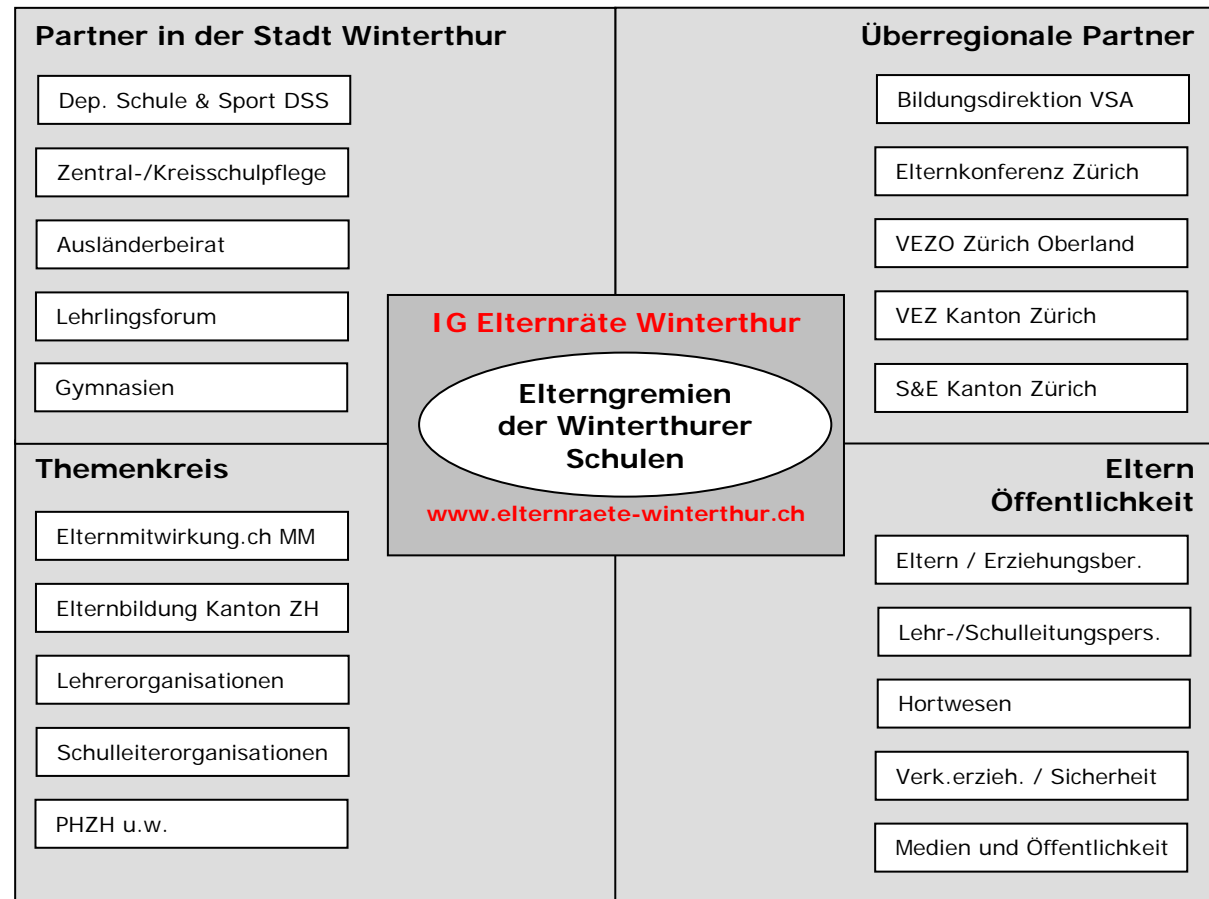

## IG Elternräte Winterthur

Interessengemeinschaft der Elterngremien der Stadt Winterthur

Die IG Elternräte Winterthur ist die Plattform für Elternmitwirkung in Winterthur. Sie pflegt ihr Informationsnetzwerk zu Organisationen und Behörden rund um ihr Kernthema.